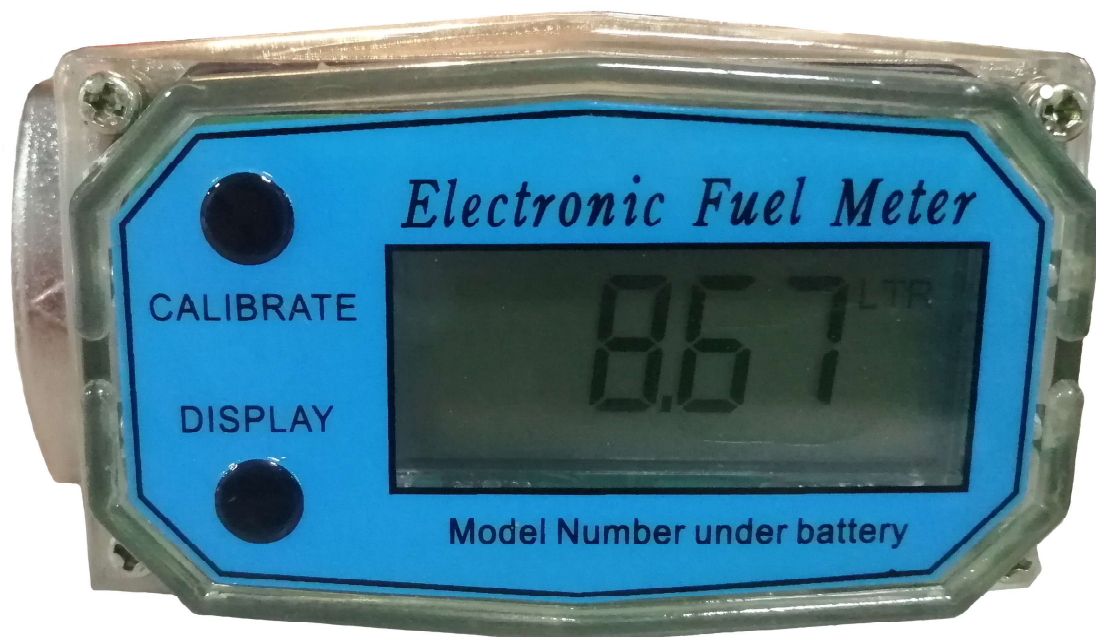

CONTADOR PARA ACEITE O COMBUSTIBLES TIPO TURBINA, DE 5 DIGITOS, MARCA "WUFU"

ficha técnica . REF:ACTM1"

Medidor digital tipo turbina, construido en acero y polipropileno. Util para fluidos no corrosivos, no alimenticios, como gasolina, diesel, keroseno entre otros. Caracteristicas tecnicas: entrada y salida de 1", Presicion de +/- 3%, Medicion de flujo de 1-150L/min, Baterias de 2x1,5V, Maxima presion de 7mPa, Tablero de 4 digitos en Litros, Galones, o cuartos, totalizador interno. Procedencia INDIA.